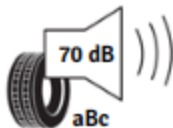

ENERG

MICHELIN

85607

255/45 R17 98Y

C1

2020/740

Energetický štítek EU