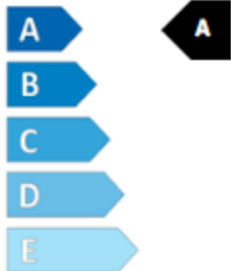

ENERG

MICHELIN

85607

255/45 R17 98Y

C1

2020/740

Energetický štítek EU